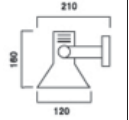

備品・電気参考カタログ

LEDiocFlood NEO 60W

消費電力：60W
器具カラー：ホワイト
光：昼白色

CDM (70W)

消費電力：100W
ランプの種類：放電灯
器具カラー：ホワイト
光：昼白色

LED or ハロゲン ミニスポット

消費電力：6W/75W
器具カラー：クローム
光：電球色・昼白色

スポットライト レфлекター球 100W

丸座タイプ
器具カラー：ミルキーホワイト
光：電球色・昼白色

LED or ハロゲン アームスポット

消費電力：6W/75W
器具カラー：クローム
光：電球色・昼白色

蛍光灯

消費電力：各表示電力の1.5倍
ランプの種類：40W/20W
器具カラー：ホワイト
光：昼白色・各色有り

コンセント

規格：125V/15A
備考：100V・200V
各形状
種類多数有り

スリム FL (T5)