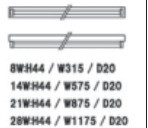

備品・電気参考カタログ

LEDiocFlood NEO 60W

消費電力：60W
器具カラー：ホワイト
光：昼白色

CDM (70W)

消費電力：100W
ランプの種類：放電灯
器具カラー：ホワイト
光：昼白色

LED or ハロゲン ミニスポット

消費電力：6W/75W
器具カラー：クローム
光：電球色・昼白色

スポットライト レфлекター球 100W

丸座タイプ
器具カラー：ミルキーホワイト
光：電球色・昼白色

LED or ハロゲン アームスポット

消費電力：6W/75W
器具カラー：クローム
光：電球色・昼白色

蛍光灯

消費電力：各表示電力の1.5倍
ランプの種類：40W/20W
器具カラー：ホワイト
光：昼白色・各色有り

コンセント

規格：125V/15A
備考：100V・200V
各形状
種類多数有り

スリム FL (T5)

消費電力：各表示電力の通り
ランプの種類：8W/14W/21W/28W
器具カラー：ホワイト
光：昼白色・各色有り

液晶モニター

※画像はイメージです。
実物は異なる場合があります。

アームスポットライト レфлекター球 100W

アームフランジ
器具カラー：ミルキーホワイト
光：電球色・昼白色

DVDプレーヤー

※画像はイメージです。
実物は異なる場合があります。

観葉植物

※その他の取り扱い商品もございますので、お気軽にお問い合わせください。