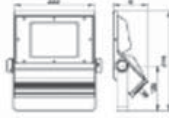

備品・電気参考カタログ

LEDiocFlood NEO 60W

消費電力：60W
器具カラー：ホワイト
光：昼白色

CDM (70W)

消費電力：100W
ランプの種類：放電灯
器具カラー：ホワイト
光：昼白色

LED or ハロゲン ミニスポット

消費電力：6W/75W
器具カラー：クローム
光：電球色・昼白色

スポットライト レфлекター球 100W

丸座タイプ
器具カラー：ミルキーホワイト
光：電球色・昼白色

LED or ハロゲン アームスポット

消費電力：6W/75W
器具カラー：クローム
光：電球色・昼白色

蛍光灯

消費電力：各表示電力の1.5倍
ランプの種類：40W/20W
器具カラー：ホワイト
光：昼白色・各色有り

コンセント

規格：125V/15A
備考：100V・200V
各形状
種類多数有り

スリム FL (T5)

消費電力：各表示電力の通り
ランプの種類：8W/14W/21W/28W
器具カラー：ホワイト
光：昼白色・各色有り

液晶モニター

※画像はイメージです。
実物は異なる場合があります。

アームスポットライト レфлекター球 100W

アームフランジ
器具カラー：ミルキーホワイト
光：電球色・昼白色

DVDプレーヤー

※画像はイメージです。
実物は異なる場合があります。

観葉植物

※その他の取り扱い商品もございますので、お気軽にお問い合わせください。