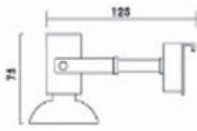

備品・電気参考カタログ

LEDiocFlood NEO 60W

消費電力：60W
器具カラー：ホワイト
光：昼白色

CDM (70W)

消費電力：100W
ランプの種類：放電灯
器具カラー：ホワイト
光：昼白色

LED or ハロゲン ミニスポット

消費電力：6W/75W
器具カラー：クローム
光：電球色・昼白色

スポットライト レфлекター球 100W

丸座タイプ
器具カラー：ミルキーホワイト
光：電球色・昼白色

LED or ハロゲン アームスポット

消費電力：6W/75W
器具カラー：クローム
光：電球色・昼白色

蛍光灯

消費電力：各表示電力の1.5倍
ランプの種類：40W/20W
器具カラー：ホワイト
光：昼白色・各色有り

コンセント

規格：125V/15A
備考：100V・200V
各形状
種類多数有り

スリム FL (T5)

消費電力：各表示電力の通り
ランプの種類：8W/14W/21W/28W
器具カラー：ホワイト
光：昼白色・各色有り

液晶モニター

※画像はイメージです。
実物は異なる場合があります。

アームスポットライト レфлекター球 100W

アームフランジ
器具カラー：ミルキーホワイト
光：電球色・昼白色

DVDプレーヤー

※画像はイメージです。
実物は異なる場合があります。

観葉植物

※その他の取り扱い商品もございますので、お気軽にお問い合わせください。